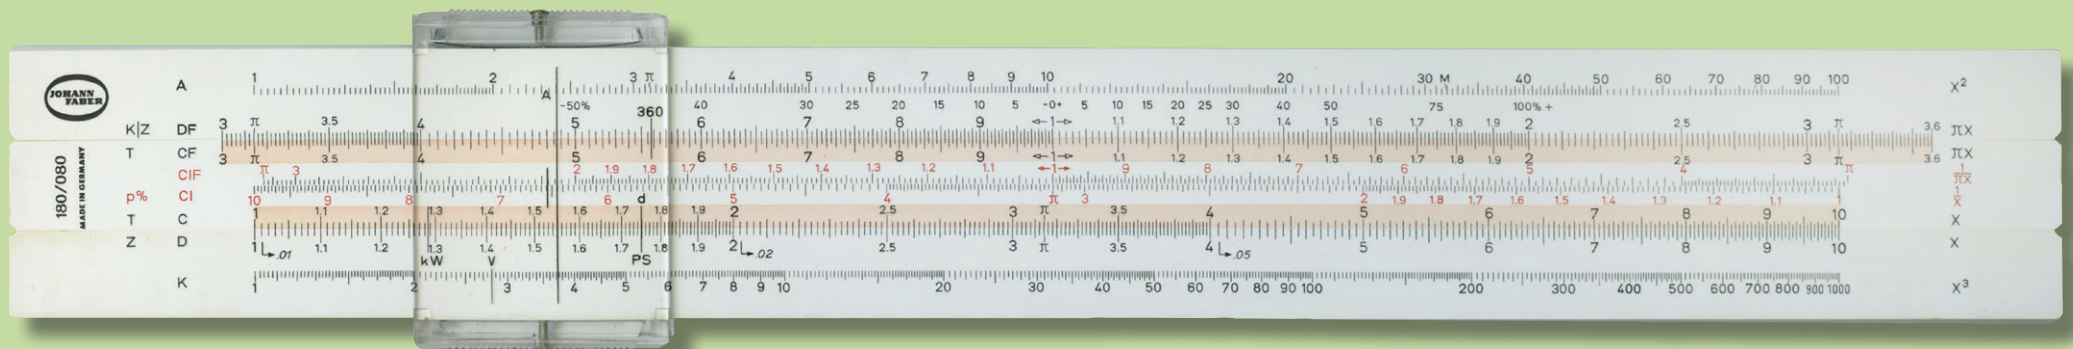

Johann Faber 180/080 (32,5 cm)

Variante 1

Variante 2